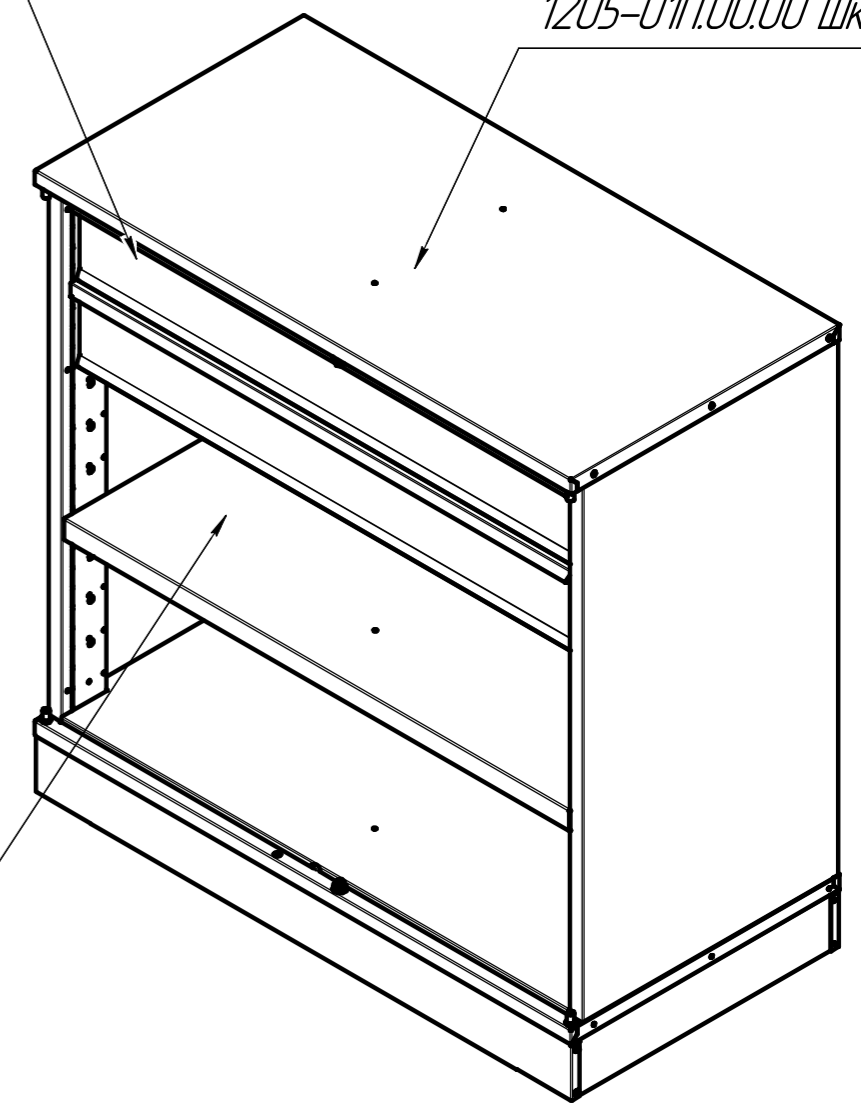

1205-01026

Двери условно не показаны

1205.501 Ящик 2 шт.

Двери условно не показаны

1205-0117.00.00 Шкаф

1205П.00.08 Полка

- 1) Габариты (ШxГxВ): 1000x500x1010 мм.
- 2) Масса: 67 кг.
- 3) Нагрузка на ящик 50 кг.
Нагрузка на полку 100 кг.
Нагрузка общая 1000 кг.
- 4) Покрытие: краска порошковая
 - каркас, полка RAL 7035 (светло-серый цвет);
 - двери, ящики RAL5005 (синий цвет).