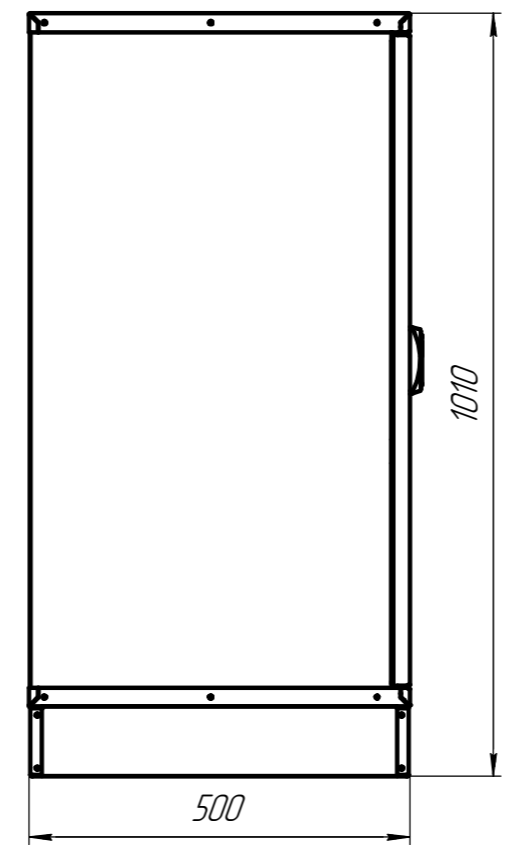

1205-01026

Двери условно не показаны

1205.501 Ящик 2 шт.

Двери условно не показаны

1205-0117.00.00 Шкаф

1205П.00.08 Полка

- 1) Габариты (ШxГxВ): 1000x500x1010 мм.
- 2) Масса: 67 кг.
- 3) Нагрузка на ящик 50 кг.
Нагрузка на полку 100 кг.
Нагрузка общая 1000 кг.
- 4) Покрытие: краска порошковая
 - каркас, полка RAL 7035 (светло-серый цвет);
 - двери, ящики RAL5005 (синий цвет).