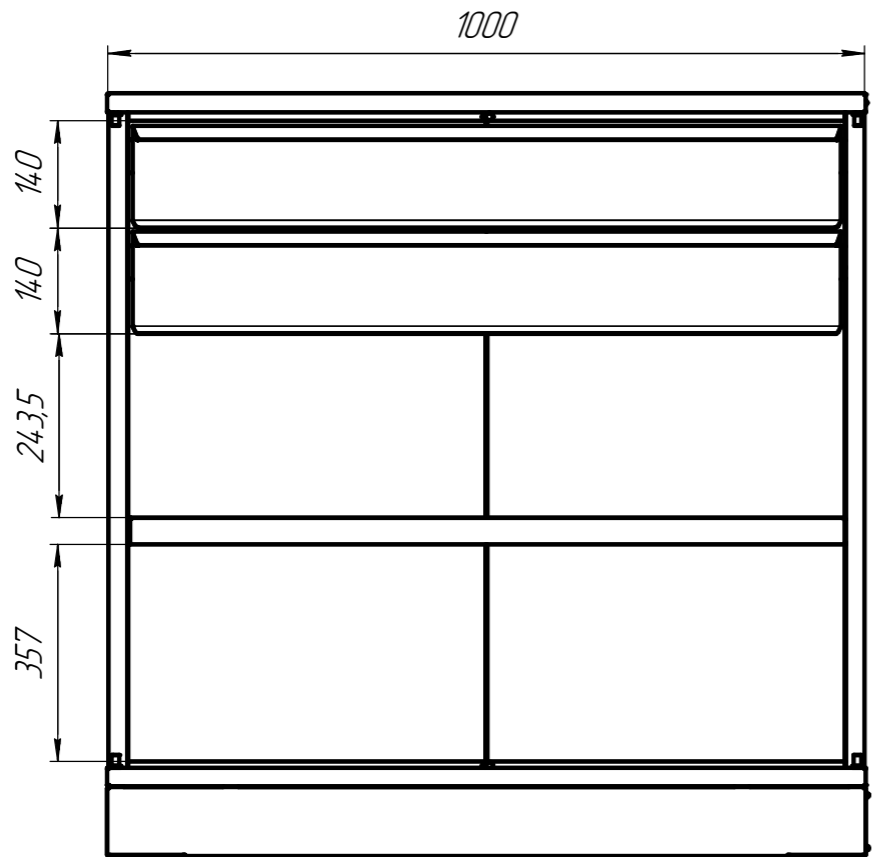

1205-01026

Двери условно не показаны

1205.501 Ящик 2 шт.

Двери условно не показаны

1205-0117.00.00 Шкаф

1205П.00.08 Полка

- 1) Габариты (ШxГxВ): 1000x500x1010 мм.
- 2) Масса: 67 кг.
- 3) Нагрузка на ящик 50 кг.
Нагрузка на полку 100 кг.
Нагрузка общая 1000 кг.
- 4) Покрытие: краска порошковая
 - каркас, полка RAL 7035 (светло-серый цвет);
 - двери, ящики RAL5005 (синий цвет).

Перв. примен.
Справ. №
Подп. и дата
Инд. № дораб.
Взам. инв. №
Подп. и дата
Инд. № подл.

				1205-01026			
				Шкаф			
Изм.	Лист	№ докум.	Подп.	Дата	Лит.	Масса	Масштаб
Разраб.							
Проб.							
Т.контр.					Лист	Листов	1
И.контр.					000 "ЧЗ"Механика"		
Утв.							