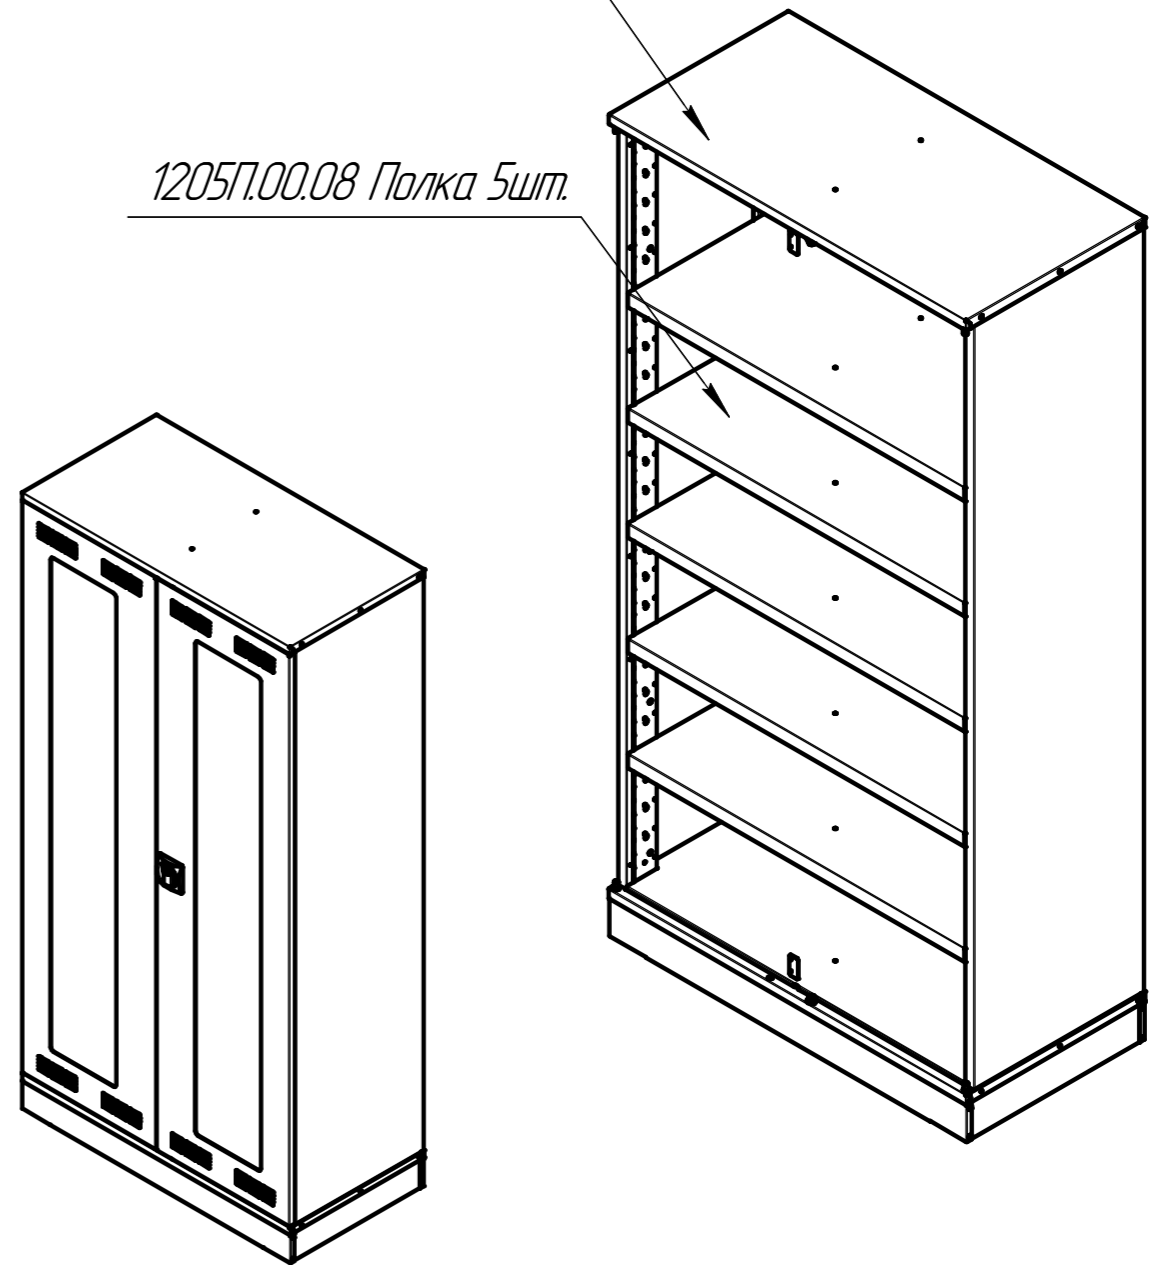

1205.032

Перв. примен.

Справ. №

Подп. и дата

Инв. № дубл.

Взам. инв. №

Подп. и дата

Инв. № подл.

Двери условно не показаны

1205П.00.00 Шкаф

Двери условно не показаны

1205П.00.08 Полка 5шт.

**Технические характеристики:**

1. Габариты, мм (ШхГхВ): 1000х500х2000.
3. Шкаф комплектуется 5-ю полками. Шаг регулировка 140 мм  
Нагрузка на полу до 100 кг.
4. Покрытие: краска порошковая:  
- двери RAL 5005 (синий цвет);  
- корпус, полки RAL 7035 (светло-серый цвет).
5. Нагрузка на шкаф до 1000 кг.
6. Двери с оргстеклом, имеют центральный ригельный замок-ручку с тремя точками запирания.
7. Масса, кг: 104.

				1205.032				
Изм.	Лист	№ докум.	Подп.	Дата	<b>Шкаф</b>	Лит.	Масса	Масштаб
Разраб.								1:15
Проб.						Лист	Листов	1
Т.контр.						000"43"Механика"		
Н.контр.								
Утв.								