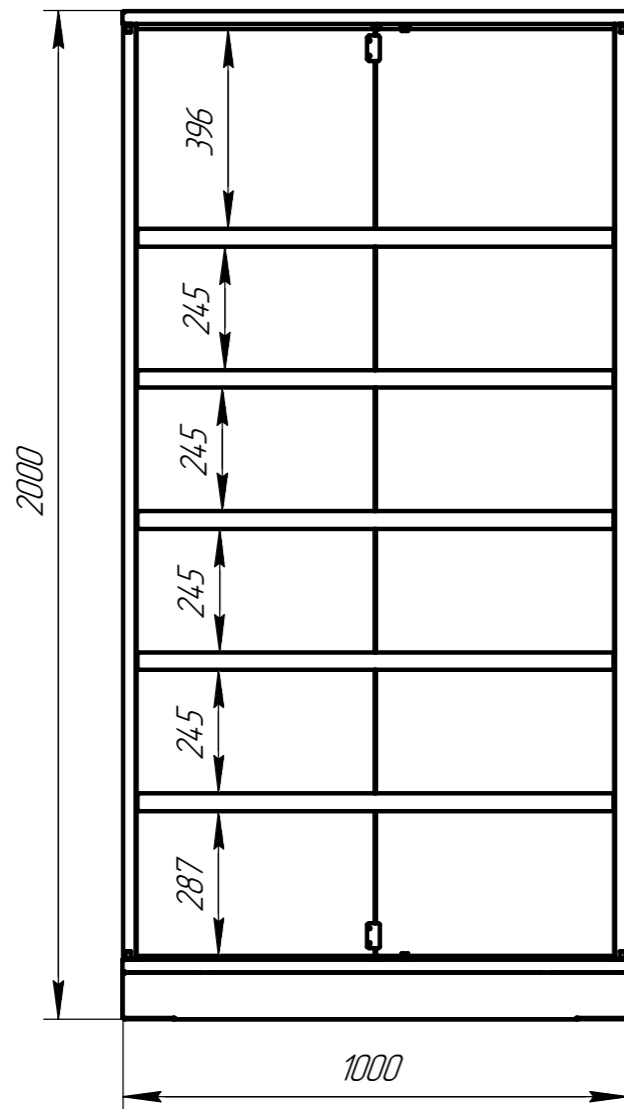

1205.032

Перв. примен.

Справ. №

Подп. и дата

Инв. № дубл.

Взам. инв. №

Подп. и дата

Инв. № подл.

Двери условно не показаны

1205П.00.00 Шкаф

Двери условно не показаны

1205П.00.08 Полка 5шт.

**Технические характеристики:**

1. Габариты, мм (ШхГхВ): 1000х500х2000.
3. Шкаф комплектуется 5-ю полками. Шаг регулировка 140 мм  
Нагрузка на полу до 100 кг.
4. Покрытие: краска порошковая:  
- двери RAL 5005 (синий цвет);  
- корпус, полки RAL 7035 (светло-серый цвет).
5. Нагрузка на шкаф до 1000 кг.
6. Двери с оргстеклом, имеют центральный ригельный замок-ручку с тремя точками запирания.
7. Масса, кг: 104.

				1205.032				
Изм.	Лист	№ докум.	Подп.	Дата	<b>Шкаф</b>	Лит.	Масса	Масштаб
Разраб.								1:15
Проб.						Лист	Листов	1
Т.контр.						000"43"Механика"		
Н.контр.								
Утв.								