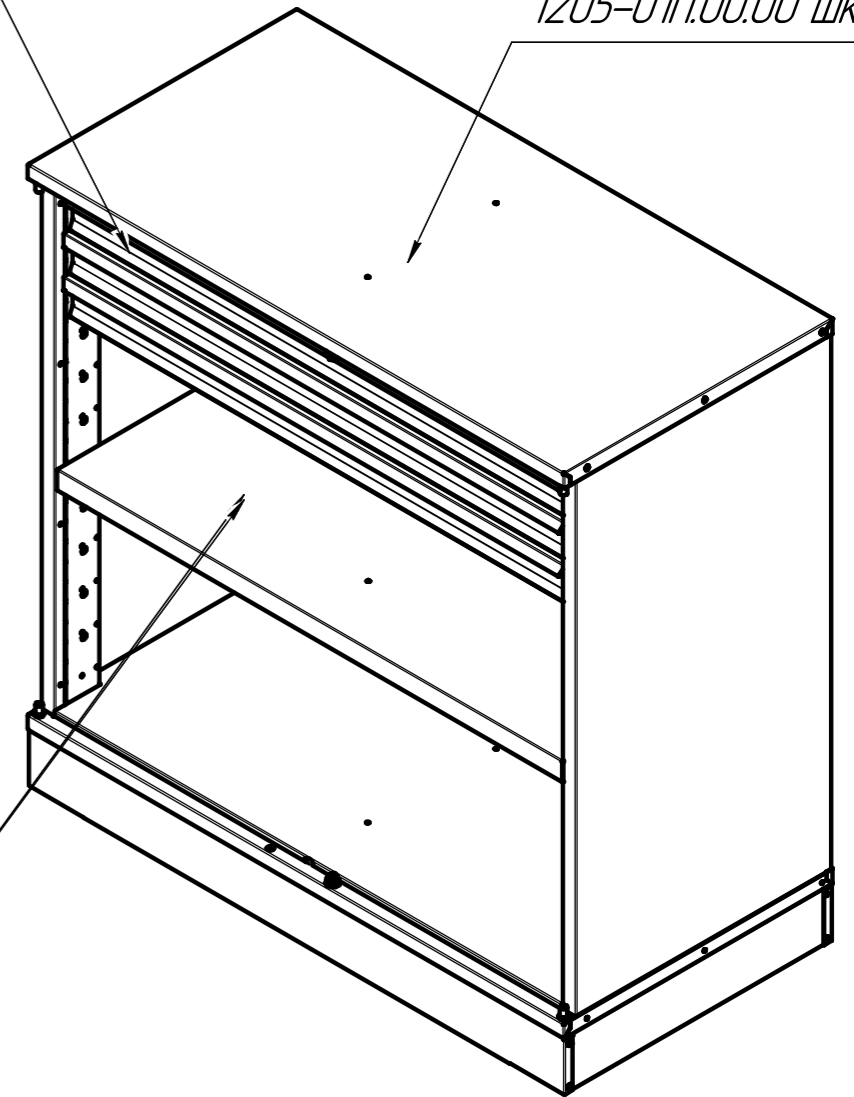

1205-01.025

Двери условно не показаны

1205.502 Ящик 3 шт.

Двери условно не показаны

1205-01П.00.00 Шкаф

1205П.00.08 Полка

- 1) Габариты (ШхГхВ): 1000x500x1010 мм.
- 2) Масса: 69 кг.
- 3) Нагрузка на ящик 50 кг.
Нагрузка на полку 100 кг.
Нагрузка общая 1000 кг.
- 4) Покрытие: краска порошковая
 - каркас, полка RAL 7035 (светло-серый цвет);
 - двери, ящики RAL5005 (синий цвет).