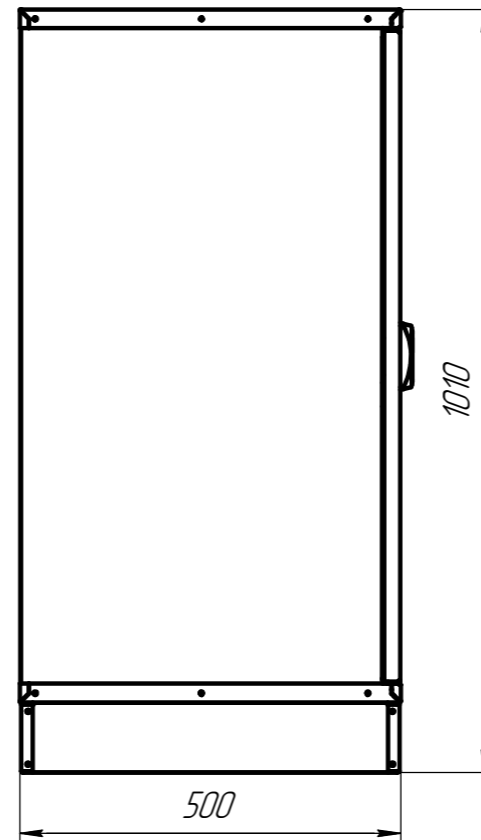

1205-01.025

Двери условно не показаны

1205.502 Ящик 3 шт.

Двери условно не показаны

1205-01П.00.00 Шкаф

1205П.00.08 Полка

- 1) Габариты (ШхГхВ): 1000x500x1010 мм.
- 2) Масса: 69 кг.
- 3) Нагрузка на ящик 50 кг.
Нагрузка на полку 100 кг.
Нагрузка общая 1000 кг.
- 4) Покрытие: краска порошковая
 - каркас, полка RAL 7035 (светло-серый цвет);
 - двери, ящики RAL5005 (синий цвет).