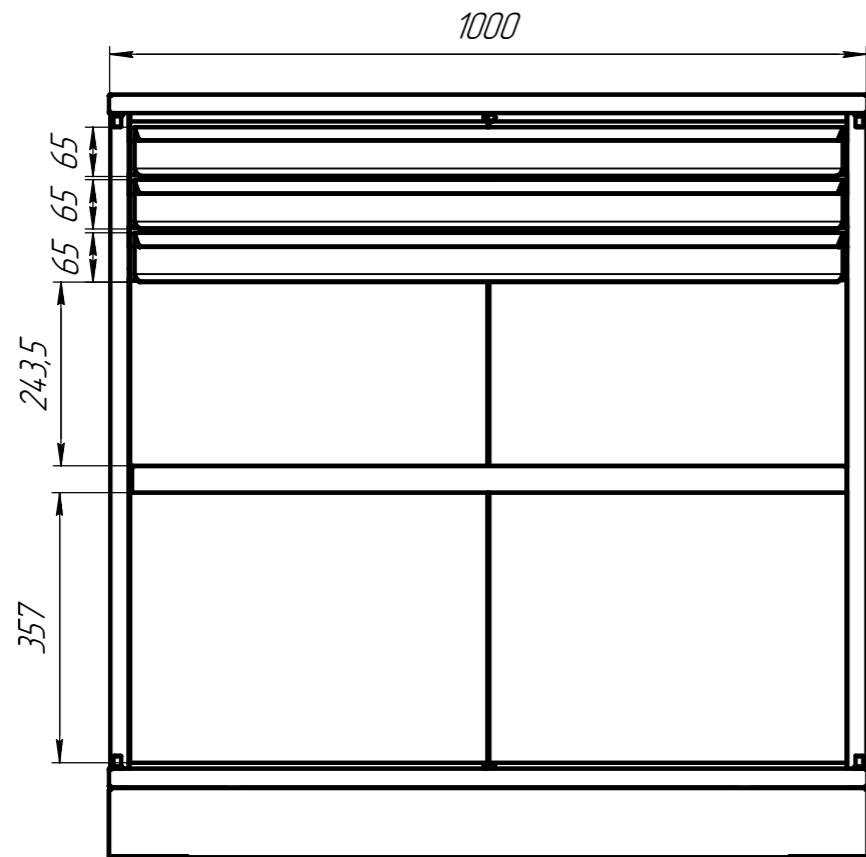

1205-01.025

Двери условно не показаны

1205.502 Ящик 3 шт.

Двери условно не показаны

1205-01П.00.00 Шкаф

1205П.00.08 Полка

- 1) Габариты (ШхГхВ): 1000x500x1010 мм.
- 2) Масса: 69 кг.
- 3) Нагрузка на ящик 50 кг.
Нагрузка на полку 100 кг.
Нагрузка общая 1000 кг.
- 4) Покрытие: краска порошковая
 - каркас, полка RAL 7035 (светло-серый цвет);
 - двери, ящики RAL5005 (синий цвет).

Перв. примен. / Справ. № / Подп. и дата / Инв. № дюрл. / Взам. инв. № / Подп. и дата / Инв. № подл.

				1205-01.025				
Изм.	Лист	№ докум.	Подп.	Дата	Шкаф	Лит.	Масса	Масштаб
Разраб.								
Проб.						Лист	Листов	1
Т.контр.						000 "ЧЗ"Механика"		
Н.контр.								
Утв.								