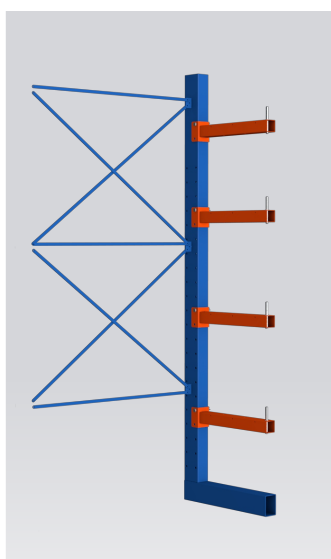

**Дополнительная секция
одностороннего стеллажа
высотой 3000 мм,
шириной 1500 мм**
Артикул 1679.311