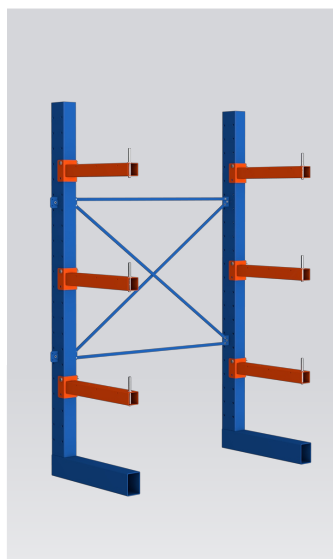

## СЕРИЯ 1679

Оптимально подходят  
для хранения длинных  
грузов

Очень простая и быстрая  
сборка

Для хранения коротких  
или гибких ТМЦ предлагаем  
дооснастить стеллажи  
межконсольными трехсоставными  
полками из ОЦ стали

Односторонние и двухсторонние стойки высотой 250 или 300 см, ширина секций 140 см  
Нагрузка на стойку в одностороннем исполнении – 2000 кг, двухстороннем – 4000 кг  
Для наращивания стеллажей в длину доступны к заказу дополнительные секции  
Раскосная система из горизонтальных и диагональных трубчатых стяжек  
Крепление стоек стеллажа к полу и стене с помощью пластин-уголков на анкеры  
Консоли рабочей глубиной 60 см под нагрузку до 750 кг, шаг регулировки по высоте 100 мм  
Предусмотрена возможность установки ограничителей скатывания и межконсольных полок  
Базовый цвет стеллажа: стойки ярко-синие RAL 5005, консоли оранжевые RAL 2004

Просим внимательно изучить требования к монтажу

Стеллажи поставляем в разобранном виде  
Сборка не требует специальных навыков и инструмента

ПРОИЗВОДСТВЕННАЯ МЕБЕЛЬ  
И СИСТЕМЫ ХРАНЕНИЯ  
**МЕХАНИКА**

ПОДРОБНЕЕ НА САЙТЕ  
**mehan59.ru**

## СЕРИЯ 1679

**Односторонний  
односекционный стеллаж  
высотой 2500 мм,  
шириной 1600 мм**  
Артикул 1679.301

**Дополнительная секция  
одностороннего стеллажа  
высотой 2500 мм,  
шириной 1500 мм**  
Артикул 1679.303