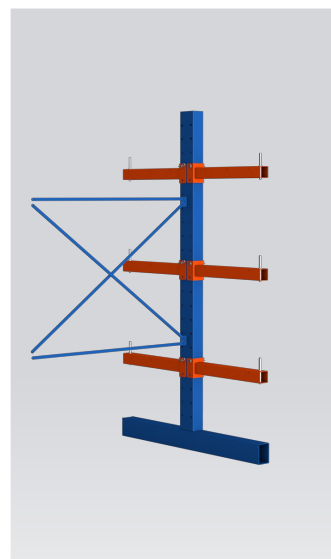

Односторонние и двухсторонние стойки высотой 250 или 300 см, ширина секций 140 см  
Нагрузка на стойку в одностороннем исполнении – 2000 кг, двухстороннем – 4000 кг  
Для наращивания стеллажей в длину доступны к заказу дополнительные секции  
Раскосная система из горизонтальных и диагональных трубчатых стяжек  
Крепление стоек стеллажа к полу и стене с помощью пластин-уголков на анкеры  
Консоли рабочей глубиной 60 см под нагрузку до 750 кг, шаг регулировки по высоте 100 мм  
Предусмотрена возможность установки ограничителей скатывания и межконсольных полок  
Базовый цвет стеллажа: стойки ярко-синие RAL 5005, консоли оранжевые RAL 2004

## СЕРИЯ 1679

**Односторонний  
односекционный стеллаж  
высотой 2500 мм,  
шириной 1600 мм**  
Артикул 1679.301

**Дополнительная секция  
одностороннего стеллажа  
высотой 2500 мм,  
шириной 1500 мм**  
Артикул 1679.303

**Двухсторонний  
односекционный стеллаж  
высотой 2500 мм,  
шириной 1600 мм**  
Артикул 1679.304

**Дополнительная секция  
двухстороннего стеллажа  
высотой 2500 мм,  
шириной 1500 мм**  
Артикул 1679.307