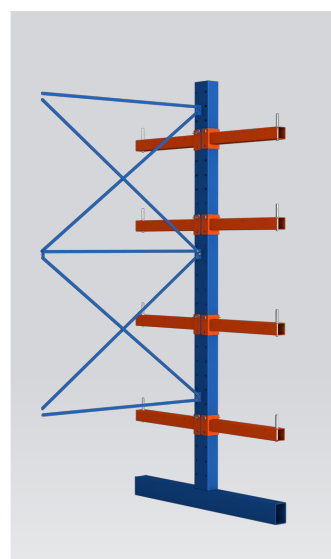

**Дополнительная секция
двухстороннего стеллажа
высотой 3000 мм,
шириной 1500 мм**
Артикул 1679.315