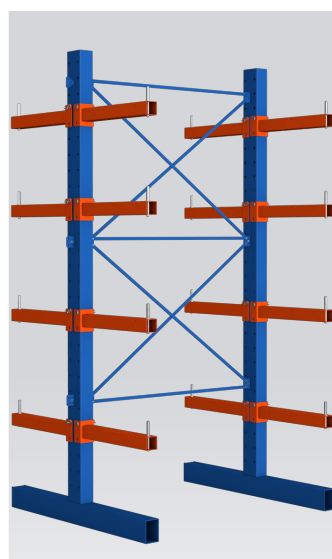

Односторонние и двухсторонние стойки высотой 250 или 300 см, ширина секций 140 см  
Нагрузка на стойку в одностороннем исполнении – 2000 кг, двухстороннем – 4000 кг  
Для наращивания стеллажей в длину доступны к заказу дополнительные секции  
Раскосная система из горизонтальных и диагональных трубчатых стяжек  
Крепление стоек стеллажа к полу и стене с помощью пластин-уголков на анкеры  
Консоли рабочей глубиной 60 см под нагрузку до 750 кг, шаг регулировки по высоте 100 мм  
Предусмотрена возможность установки ограничителей скатывания и межконсольных полок  
Базовый цвет стеллажа: стойки ярко-синие RAL 5005, консоли оранжевые RAL 2004

**Двухсторонний  
односекционный стеллаж  
высотой 2500 мм,  
шириной 1600 мм**  
Артикул 1679.304

**Дополнительная секция  
двухстороннего стеллажа  
высотой 2500 мм,  
шириной 1500 мм**  
Артикул 1679.307

**Односторонний  
односекционный стеллаж  
высотой 3000 мм,  
шириной 1600 мм**  
Артикул 1679.308

**Дополнительная секция  
одностороннего стеллажа  
высотой 3000 мм,  
шириной 1500 мм**  
Артикул 1679.311