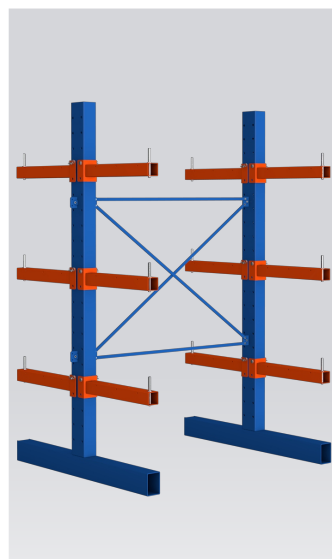

## СЕРИЯ 1679

Оптимально подходят  
для хранения длинных  
грузов

Очень простая и быстрая  
сборка

Для хранения коротких  
или гибких ТМЦ предлагаем  
дооснастить стеллажи  
межконсольными трехсоставными  
полками из ОЦ стали

Односторонние и двухсторонние стойки высотой 250 или 300 см, ширина секций 140 см  
Нагрузка на стойку в одностороннем исполнении – 2000 кг, двухстороннем – 4000 кг  
Для наращивания стеллажей в длину доступны к заказу дополнительные секции  
Раскосная система из горизонтальных и диагональных трубчатых стяжек  
Крепление стоек стеллажа к полу и стене с помощью пластин-уголков на анкеры  
Консоли рабочей глубиной 60 см под нагрузку до 750 кг, шаг регулировки по высоте 100 мм  
Предусмотрена возможность установки ограничителей скатывания и межконсольных полок  
Базовый цвет стеллажа: стойки ярко-синие RAL 5005, консоли оранжевые RAL 2004

# ТЯЖЕЛЫЕ КОНСОЛЬНЫЕ СТЕЛЛАЖИ СК-4000

## СЕРИЯ 1679

**Односторонний  
односекционный стеллаж  
высотой 2500 мм,  
шириной 1600 мм**  
Артикул 1679.301

**Дополнительная секция  
одностороннего стеллажа  
высотой 2500 мм,  
шириной 1500 мм**  
Артикул 1679.303