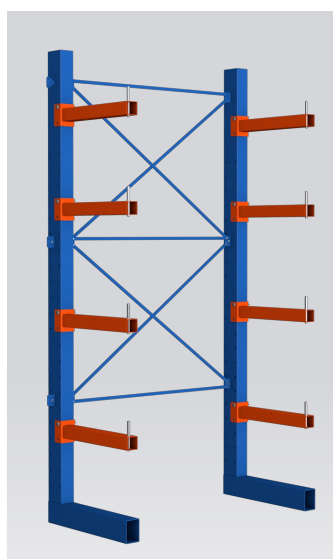

## СЕРИЯ 1679

Оптимально подходят  
для хранения длинных  
грузов

Очень простая и быстрая  
сборка

Для хранения коротких  
или гибких ТМЦ предлагаем  
дооснастить стеллажи  
межконсольными трехсоставными  
полками из ОЦ стали

Односторонние и двухсторонние стойки высотой 250 или 300 см, ширина секций 140 см  
Нагрузка на стойку в одностороннем исполнении – 2000 кг, двухстороннем – 4000 кг  
Для наращивания стеллажей в длину доступны к заказу дополнительные секции  
Раскосная система из горизонтальных и диагональных трубчатых стяжек  
Крепление стоек стеллажа к полу и стене с помощью пластин-уголков на анкеры  
Консоли рабочей глубиной 60 см под нагрузку до 750 кг, шаг регулировки по высоте 100 мм  
Предусмотрена возможность установки ограничителей скатывания и межконсольных полок  
Базовый цвет стеллажа: стойки ярко-синие RAL 5005, консоли оранжевые RAL 2004

## СЕРИЯ 1679

**Односторонний  
односекционный стеллаж  
высотой 2500 мм,  
шириной 1600 мм**  
Артикул 1679.301

**Дополнительная секция  
одностороннего стеллажа  
высотой 2500 мм,  
шириной 1500 мм**  
Артикул 1679.303

**Двухсторонний  
односекционный стеллаж  
высотой 2500 мм,  
шириной 1600 мм**  
Артикул 1679.304

**Дополнительная секция  
двухстороннего стеллажа  
высотой 2500 мм,  
шириной 1500 мм**  
Артикул 1679.307