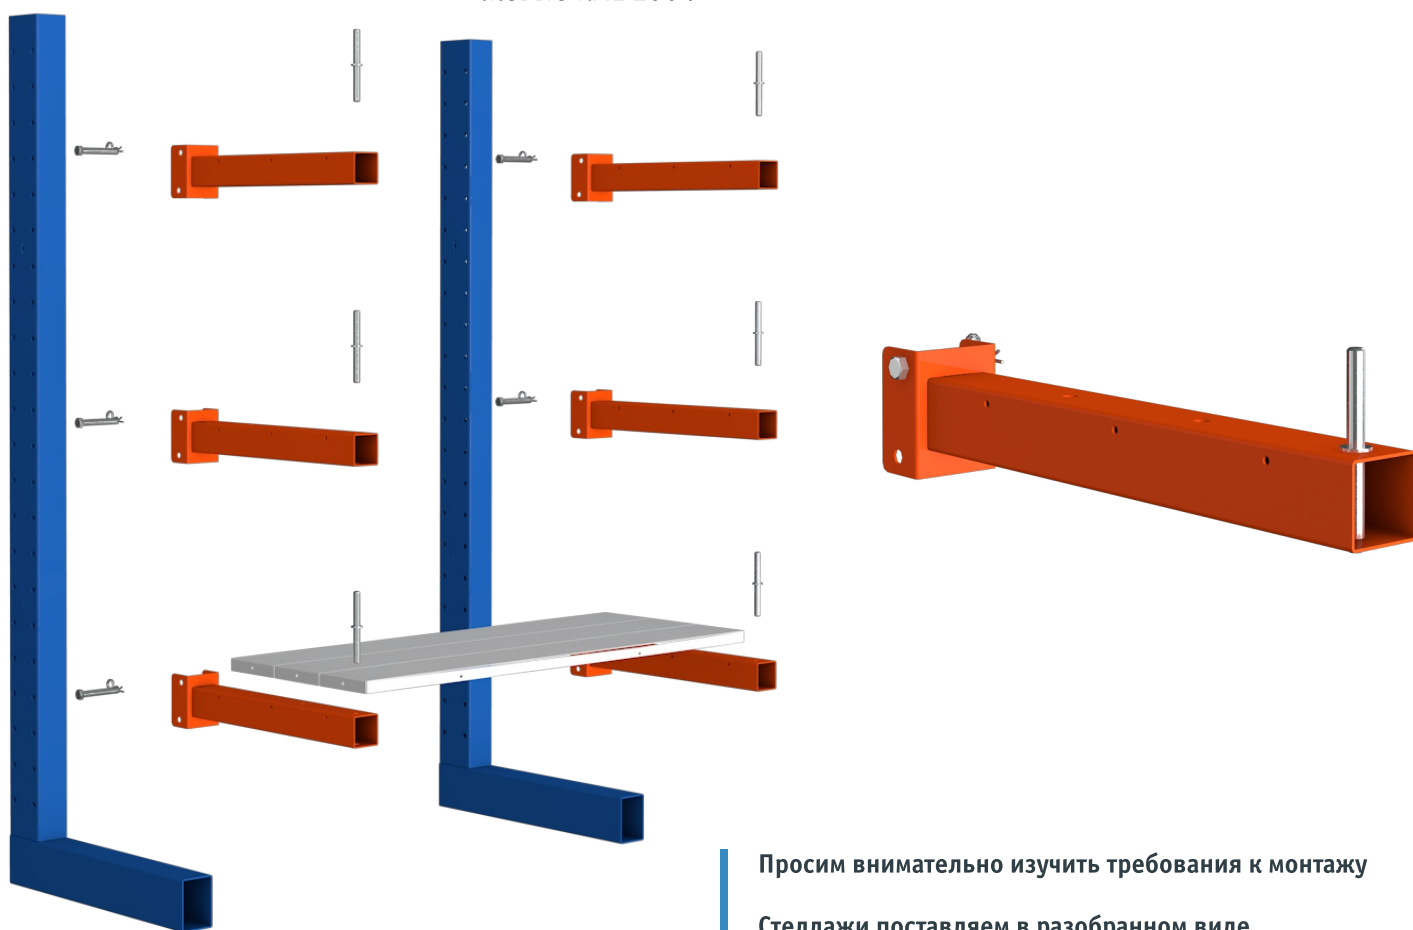

## СЕРИЯ 1679

Оптимально подходят  
для хранения длинных  
грузов

Очень простая и быстрая  
сборка

Для хранения коротких  
или гибких ТМЦ предлагаем  
дооснастить стеллажи  
межконсольными трехсоставными  
полками из ОЦ стали

Односторонние и двухсторонние стойки высотой 250 или 300 см, ширина секций 140 см  
Нагрузка на стойку в одностороннем исполнении – 2000 кг, двухстороннем – 4000 кг  
Для наращивания стеллажей в длину доступны к заказу дополнительные секции  
Раскосная система из горизонтальных и диагональных трубчатых стяжек  
Крепление стоек стеллажа к полу и стене с помощью пластин-уголков на анкеры  
Консоли рабочей глубиной 60 см под нагрузку до 750 кг, шаг регулировки по высоте 100 мм  
Предусмотрена возможность установки ограничителей скатывания и межконсольных полок  
Базовый цвет стеллажа: стойки ярко-синие RAL 5005, консоли оранжевые RAL 2004