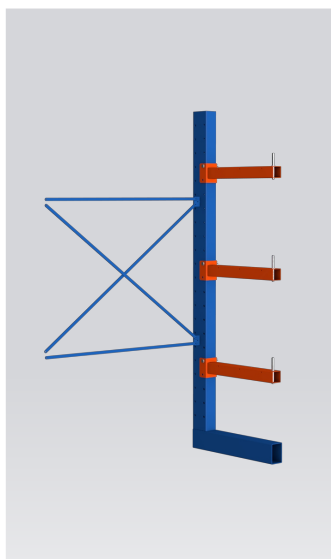

**Дополнительная секция
одностороннего стеллажа
высотой 2500 мм,
шириной 1500 мм**
Артикул 1679.303