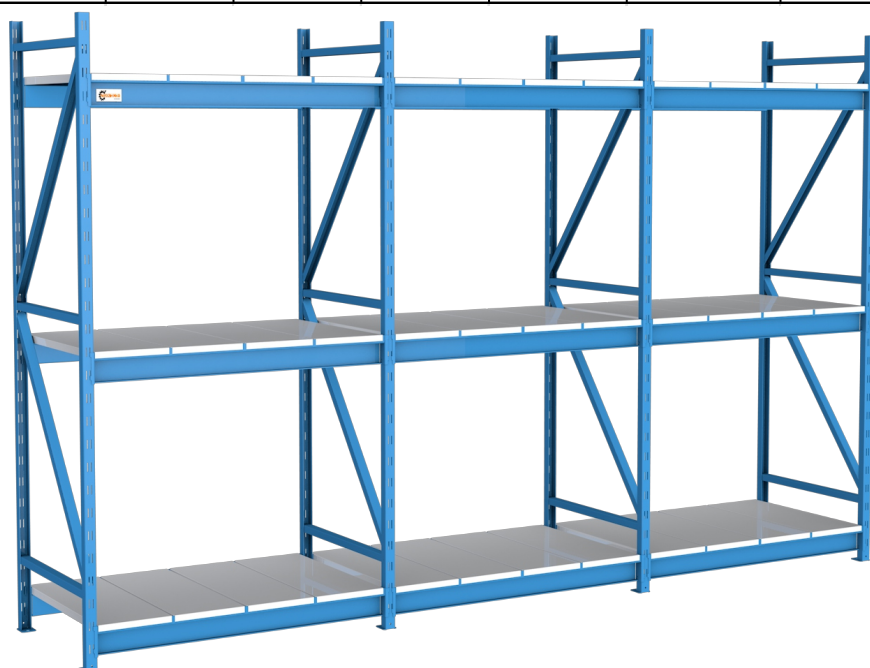

СТЕЛЛАЖИ ФРОНТАЛЬНЫЕ СРЕДНЕГРУЗОВЫЕ

ЦВЕТА ОКРАСКИ:

7035

СЕРИЯ 1608

Удобное и долговечное решение многоуровневого хранения грузов в промышленных предприятиях, складах, мастерских и магазинах

Самый востребованный тип стеллажей для промышленности и склада
Высота 2000 и 2450 мм, полезные глубина 600 и 800 мм, ширина 1000 и 1500 мм

Равномерно распределённая нагрузка на ярус до 500 кг, на секцию до 1500 кг

Полки наборные из ОЦ стали толщиной 1,0 мм, шаг регулировки по высоте 70 мм

Рамы и балки сварные, окрашены порошковой краской, не требуют сборки

Базовый цвет окраски светло-серый (RAL 7035), другие цвета за небольшую доплату

Балки на зацепах с возможностью фиксации винтом от выпадения
Подпятники для снижения нагрузки и монтажа стеллажа к полу

Стеллажи поставляем в разобранном виде

Очень простая и быстрая сборка

ПРОИЗВОДСТВЕННАЯ МЕБЕЛЬ
И СИСТЕМЫ ХРАНЕНИЯ
МЕХАНИКА

ПОДРОБНЕЕ НА САЙТЕ
mehan59.ru

СТЕЛЛАЖИ ФРОНТАЛЬНЫЕ СРЕДНЕГРУЗОВЫЕ

СЕРИЯ 1608

Артикул	Ширина полки	Глубина полки	Высота стойки	Кол-во ярусов	Нагрузка на ярус, кг	Нагрузка на секцию, кг
100x60x200/3	1000	600	2000	3	500	1500
100x60x200/4	1000	600	2000	4	500	1500
100x80x200/3	1000	800	2000	3	500	1500
100x80x200/4	1000	800	2000	4	500	1500
100x60x250/4	1000	600	2450	4	500	1500
100x60x250/5	1000	600	2450	5	500	1500
100x60x250/6	1000	600	2450	6	500	1500
100x80x250/4	1000	800	2450	4	500	1500
100x80x250/5	1000	800	2450	5	500	1500
150x60x200/3	1500	600	2000	3	400	1500
150x60x200/4	1500	600	2000	4	400	1500
150x60x200/5	1500	600	2000	5	400	1500
150x80x200/3	1500	800	2000	3	400	1500
150x80x200/4	1500	800	2000	4	400	1500
150x80x200/5	1500	800	2000	5	400	1500
150x60x250/4	1500	600	2450	4	400	1500
150x60x250/5	1500	600	2450	5	400	1500
150x60x250/6	1500	600	2450	6	400	1500
150x80x250/4	1500	800	2450	4	400	1500
150x80x250/5	1500	800	2450	5	400	1500
150x80x250/6	1500	800	2450	6	400	1500