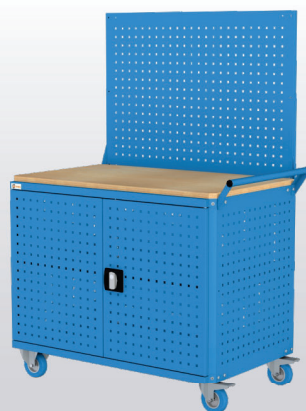

Столешница из мультиплекса 20 мм подходит для тяжелых работ, сопротивляется изгибу и поглощает удары

Квадратная перфорация стенок и экрана позволяет воспользоваться вертикальным пространством и расширить функционал тележек за счет многочисленных аксессуаров

Возможность оборудовать тележки дверями с замком двухточечного запираения создает отсек в нижней части для безопасного хранения инструментов и оборудования

НАГРУЗКА:

Тележки поставляются в разобранном виде для уменьшения стоимости перевозки

Артикул: 1356.100

Артикул: 1356.103

Артикул: 1356.104

Артикул: 1356.105

Артикул: 1356.106

Артикул: 1356.108

Артикул: 1356.107

Артикул: 1356.101