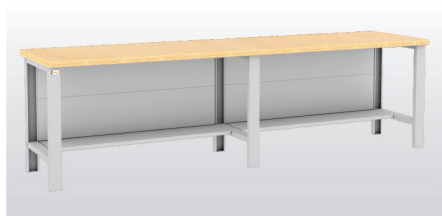

Артикул	Ширина мм	Нагрузка, кг	Перфорированный экран	Светильник
1403.1050	3000	1200	-	-