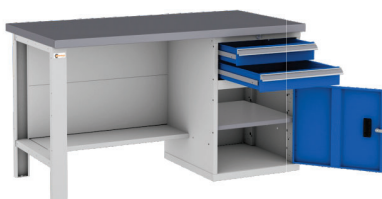

ТУМБА
КОМБИНИРОВАННАЯ